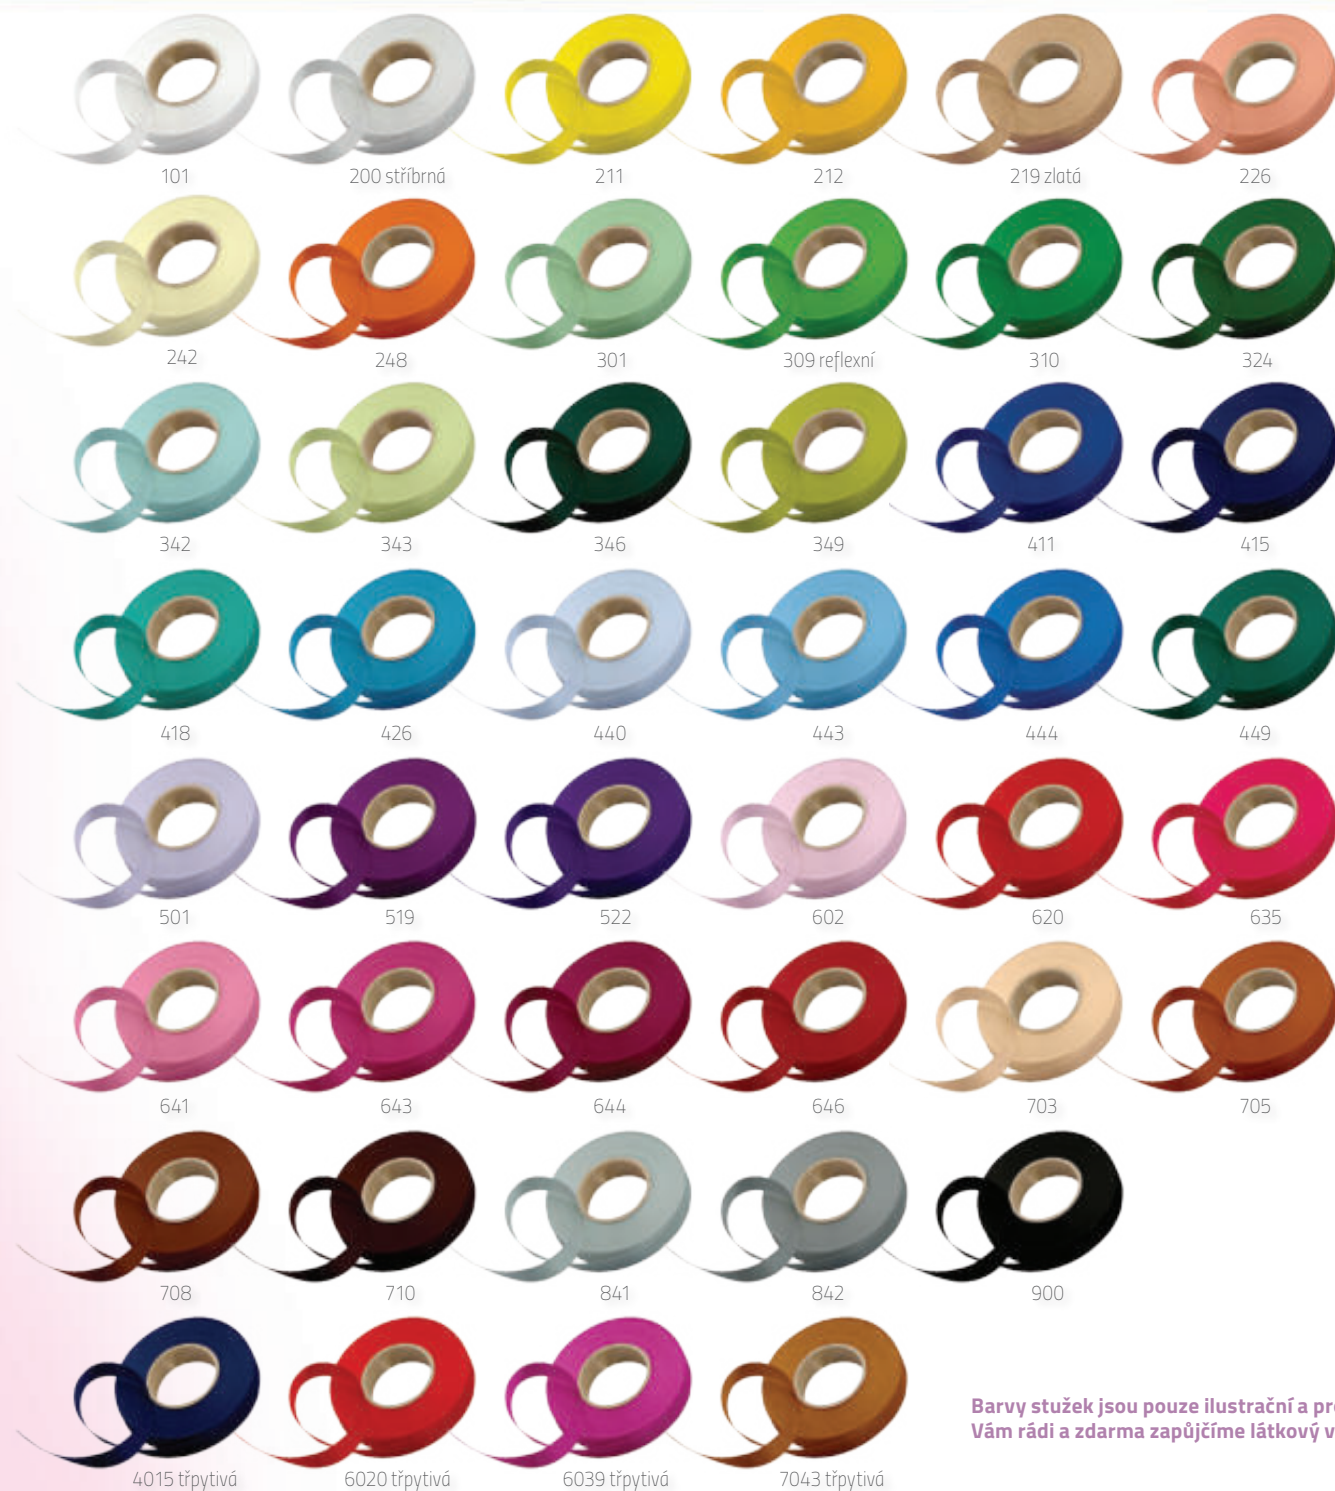

Kompletace stužek a jejich zastřížení

stužky jsou zastříženy rovně entlovacími nůžkami, konce nejsou nijak zataveny. Standardně dodáváme stužky nespojené. V případě zájmu o spojení stužek nabízíme jejich kompletaci. Stužky spojujeme s barevným korálkem, kytičkou nebo plackou a přilepeným zavíracím špendlíkem. Po kompletaci jsou stužky o cca 3 cm kratší.

Materiál

stužky jsou atlasové stuhy z polyesteru.

V případě zájmu o koženkové stužky si vyžádejte jejich nabídku.

Barvy stužek jsou pouze ilustrační a proto Vám rádi a zdarma zapůjčíme látkový vzorník.

Předškolák